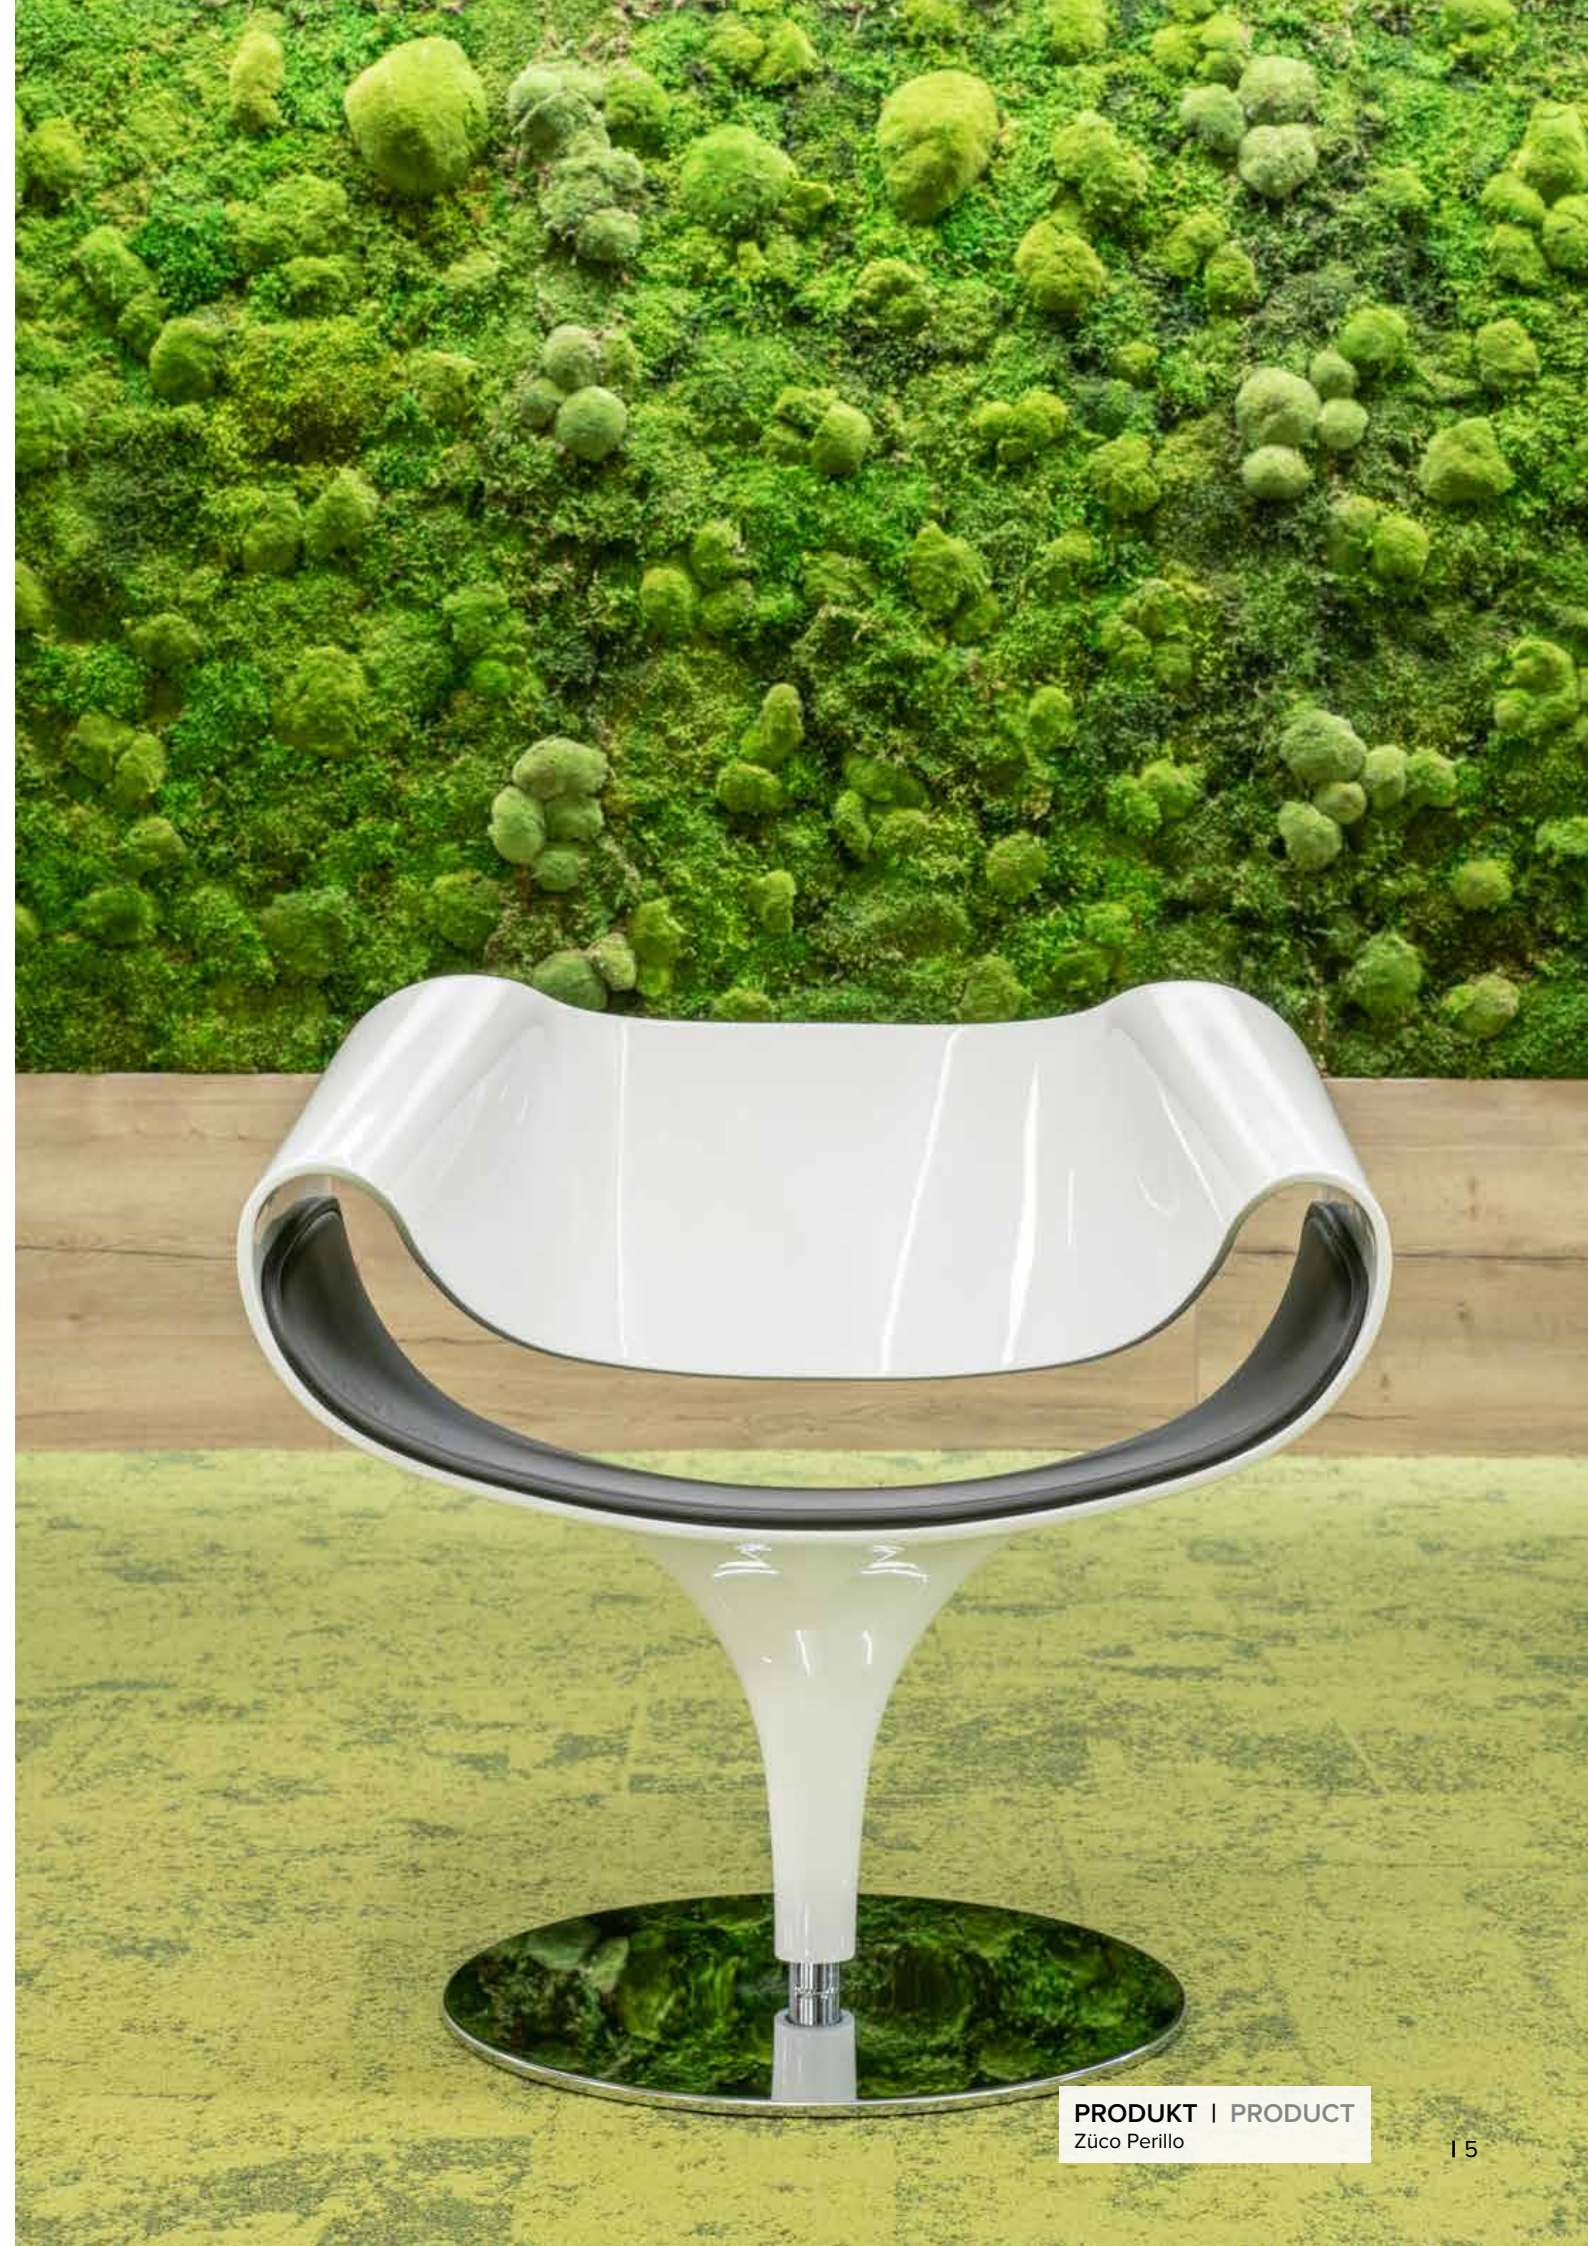

2020

SITUATIONS

Alte Leipziger, Oberursel / Deutschland

DAUPHIN

HumanDesign® Group

PRODUKT | PRODUCT
Züco Signo

PRODUKT | PRODUCT
Züco Signo

PRODUKT | PRODUCT
Züco Perillo

PRODUKT | PRODUCT
Züco Perillo

PRODUKT | PRODUCT
Dauphin Fiore

PRODUKT | PRODUCT
Bosse modul space

PRODUKT | PRODUCT
Bosse modul space black