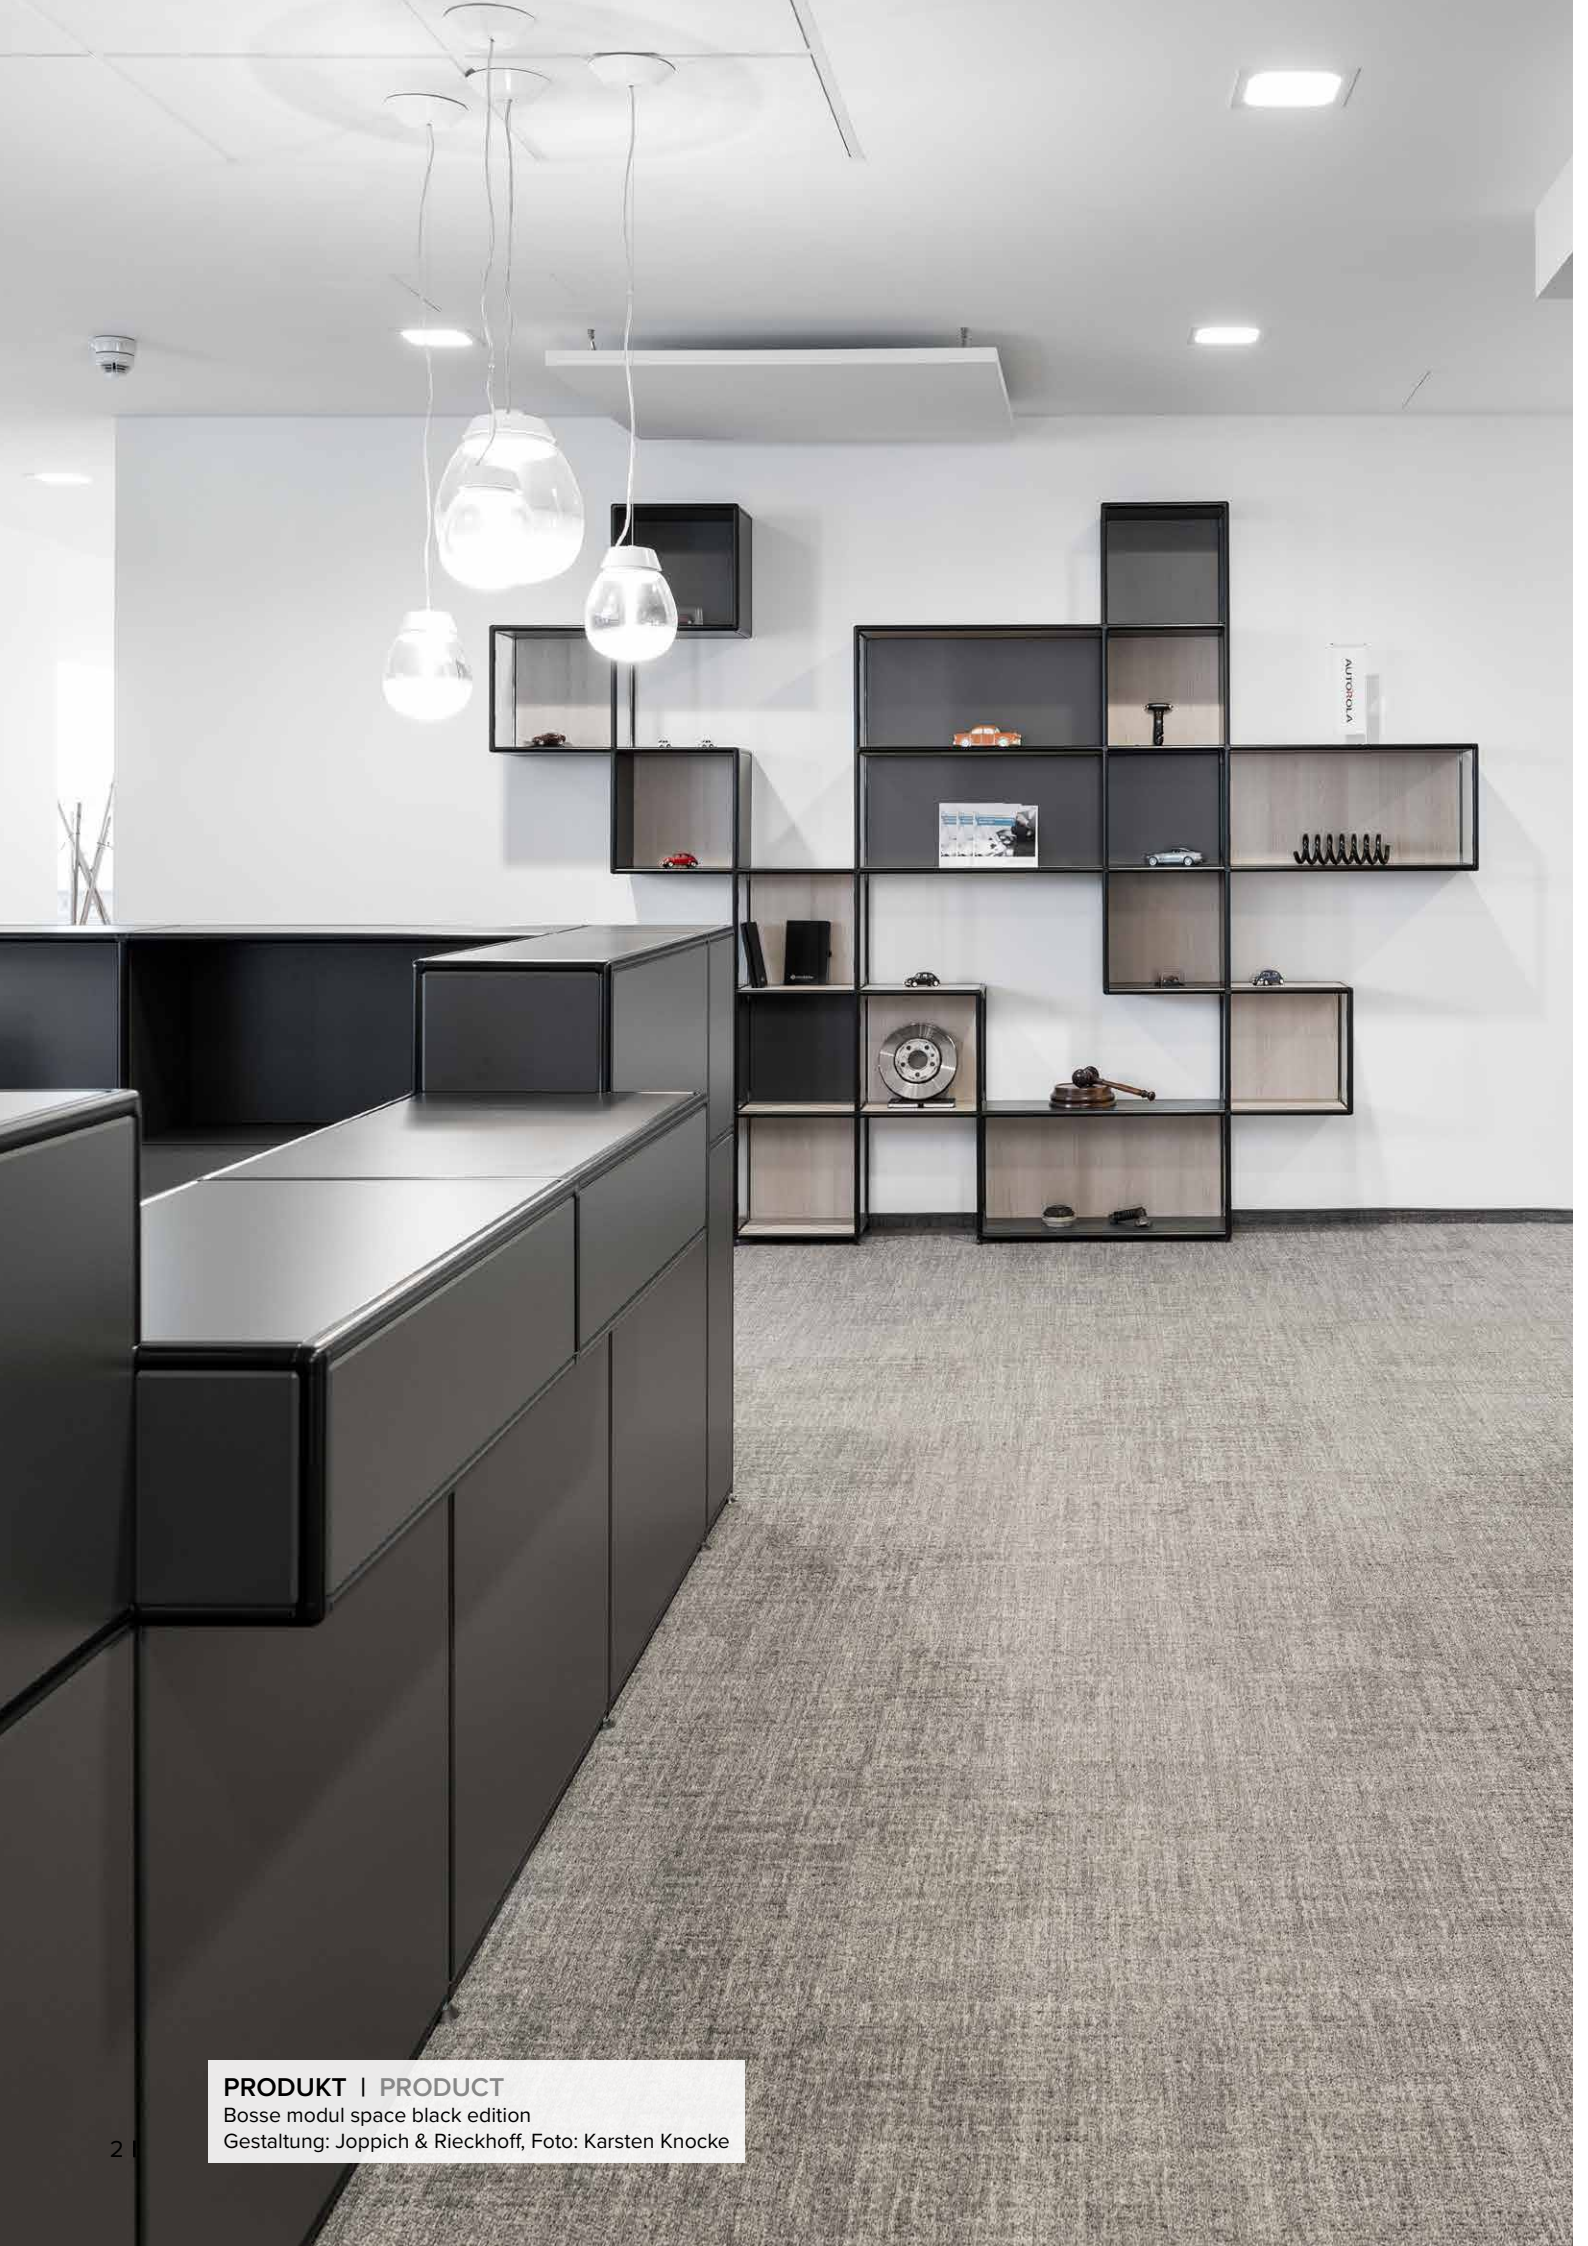

2020

SITUATIONS

Autorola GmbH, Hamburg / Deutschland

DAUPHIN

HumanDesign® Group

PRODUKT | PRODUCT

Bosse modul space black edition

Gestaltung: Joppich & Rieckhoff, Foto: Karsten Knocke

PRODUKT | PRODUCT

Bosse modul space black edition

Gestaltung: Joppich & Rieckhoff, Foto: Karsten Knocke