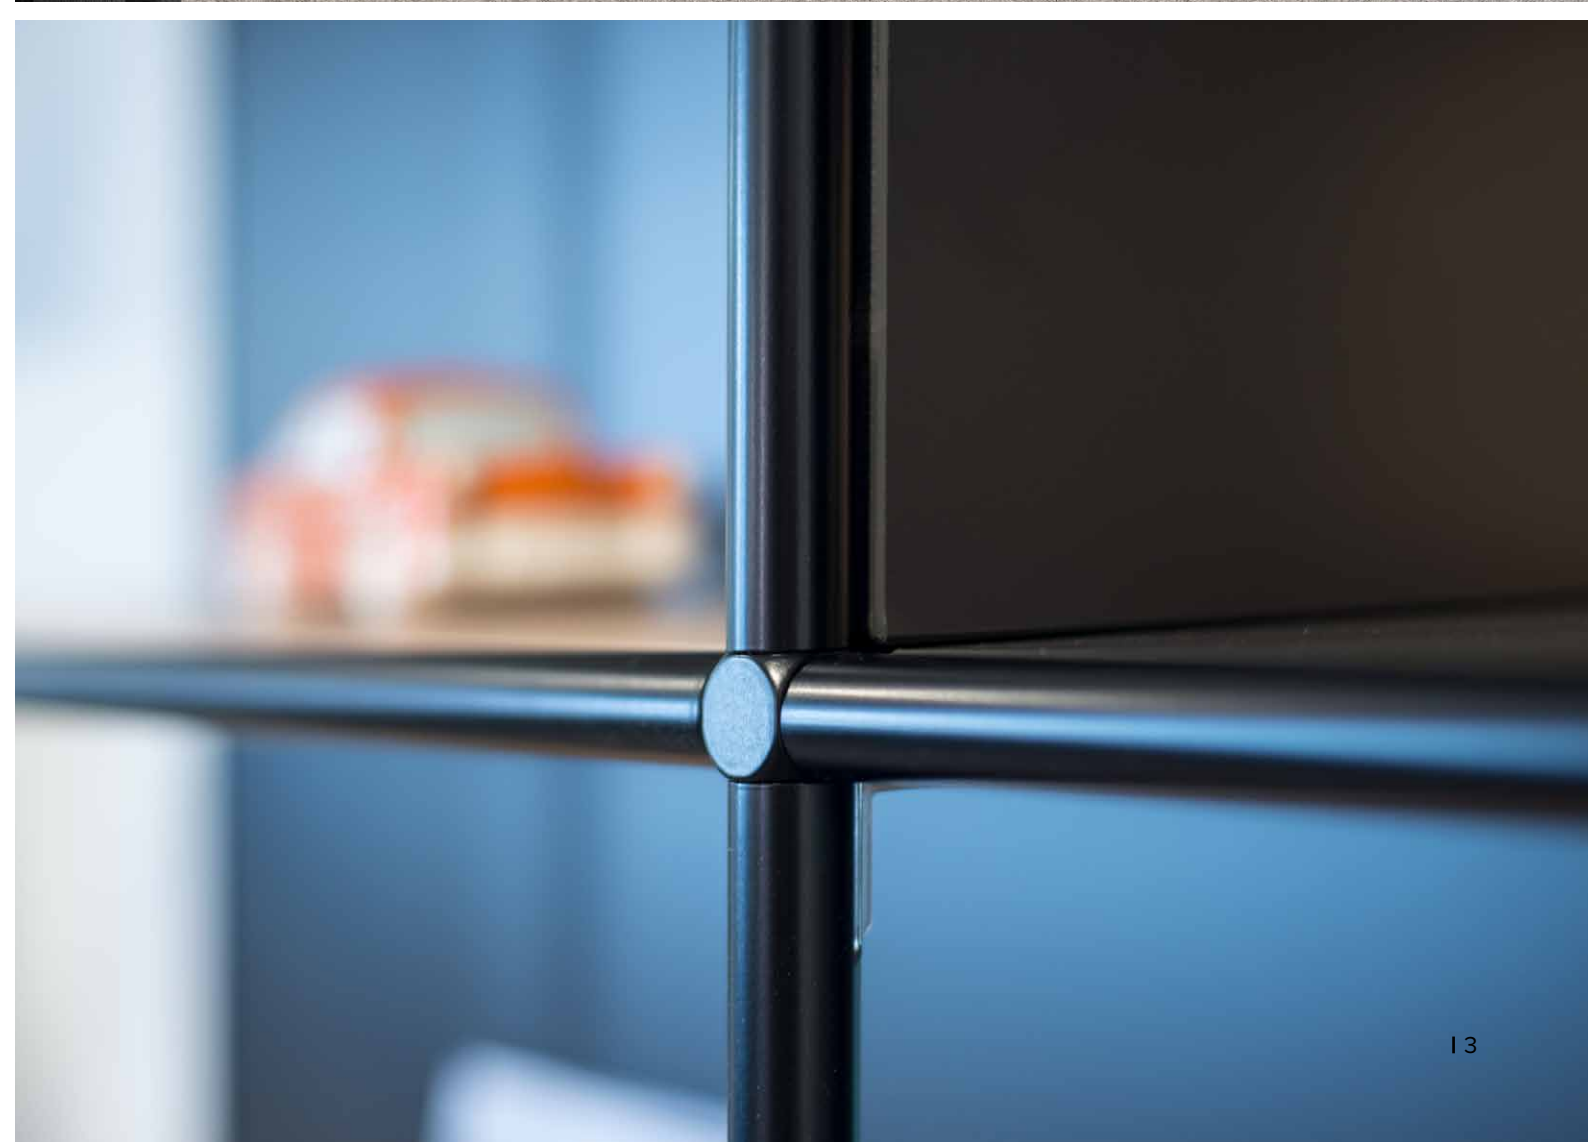

2020

SITUATIONS

Autorola GmbH, Hamburg / Deutschland

DAUPHIN

HumanDesign® Group

PRODUKT | PRODUCT

Bosse modul space black edition

Gestaltung: Joppich & Rieckhoff, Foto: Karsten Knocke

PRODUKT | PRODUCT

Bosse modul space black edition

Gestaltung: Joppich & Rieckhoff, Foto: Karsten Knocke