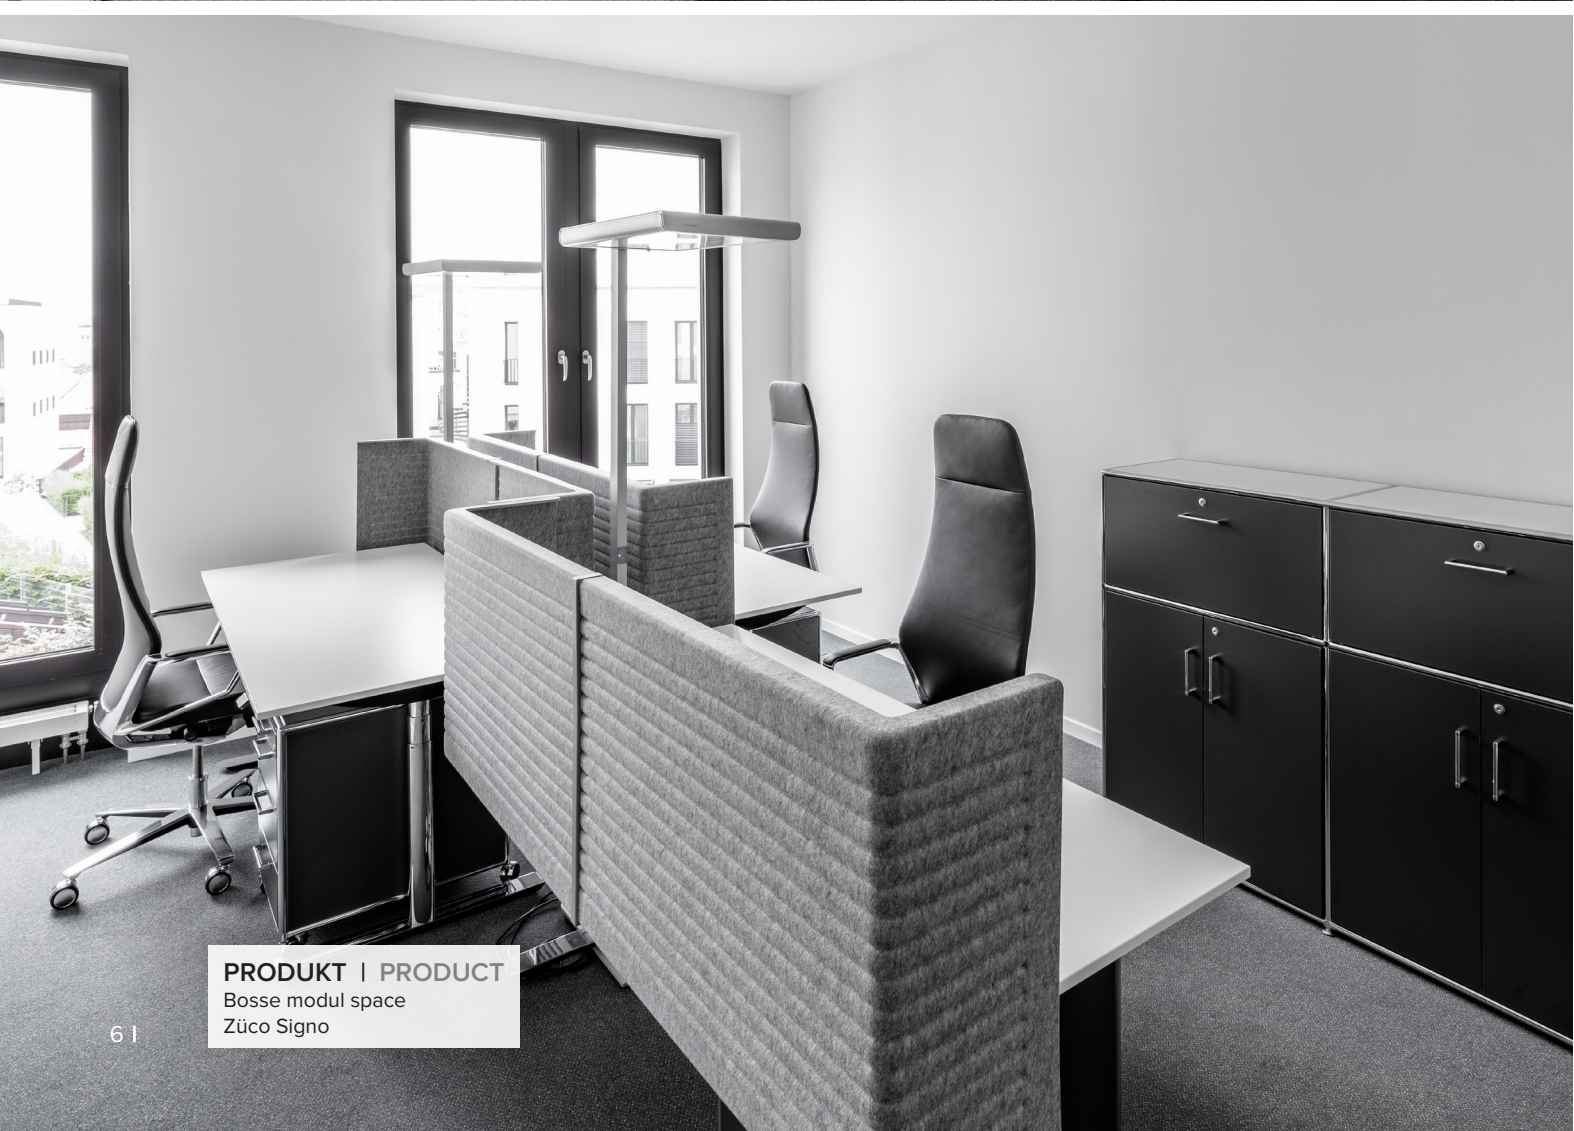

PRODUKT | PRODUCT
Bosse modul space
Züco Signo

PRODUKT | PRODUCT
Bosse modul space
Züco Signo

Objekt | Object

Strategieberatungs-Boutique FOSTEC & Company GmbH, Stuttgart/Germany

Branche | Sector

Digitalisierung, E-Commerce | digitization, commerce

Lösung | Solution

Für die repräsentative Empfangstheke, die Stauraummöbel und die Schreib- und Besprechungstische wählte man das hochwertige Möbelsystem von Bosse modul space, das sich dank seiner Modularität an alle Gegebenheiten flexibel anpasst. Die höhenverstellbaren Schreibtische sind ideal für den Steh-/Sitzarbeitsplatz. Mit den Akustik-Screens fördert man den Informationsfluss innerhalb einer Unit und gibt dabei jedem Mitarbeiter den nötigen Raum. Der Bürodrehstuhl Signo aus der Schweizer Manufaktur Züco vereint Design, Komfort und Qualität in Vollendung. Markante Designmerkmale wie der auffallend schöne Rückenbügel in Aluminium zusammen mit der ergonomischen Synchronstechnik sorgen für ein Sitzgefühl par excellence. Die Loungestühle von Little Perillo laden zum Verweilen und einer kurzen Pause ein, um dann wieder höchste Konzentration bei der Arbeit zu haben.

For the prestigious reception desk, the storage furniture and the writing and meeting desks, one chose the high-quality furniture system from Bosse modul space, which flexibly adapts to all conditions thanks to its modularity. The height-adjustable desks are ideal for the standing / sitting workplace. The acoustic screens promote the flow of information within a single unit, giving each employee the necessary space. The office swivel chair Signo from the Swiss manufacturer Züco combines design, comfort and quality in perfection. Striking design features such as the strikingly beautiful aluminum backrest together with the ergonomic synchronous technology ensure a sitting feeling par excellence. The lounge chairs by Little Perillo invite you to linger and take a short break before returning to your highest concentration at work.