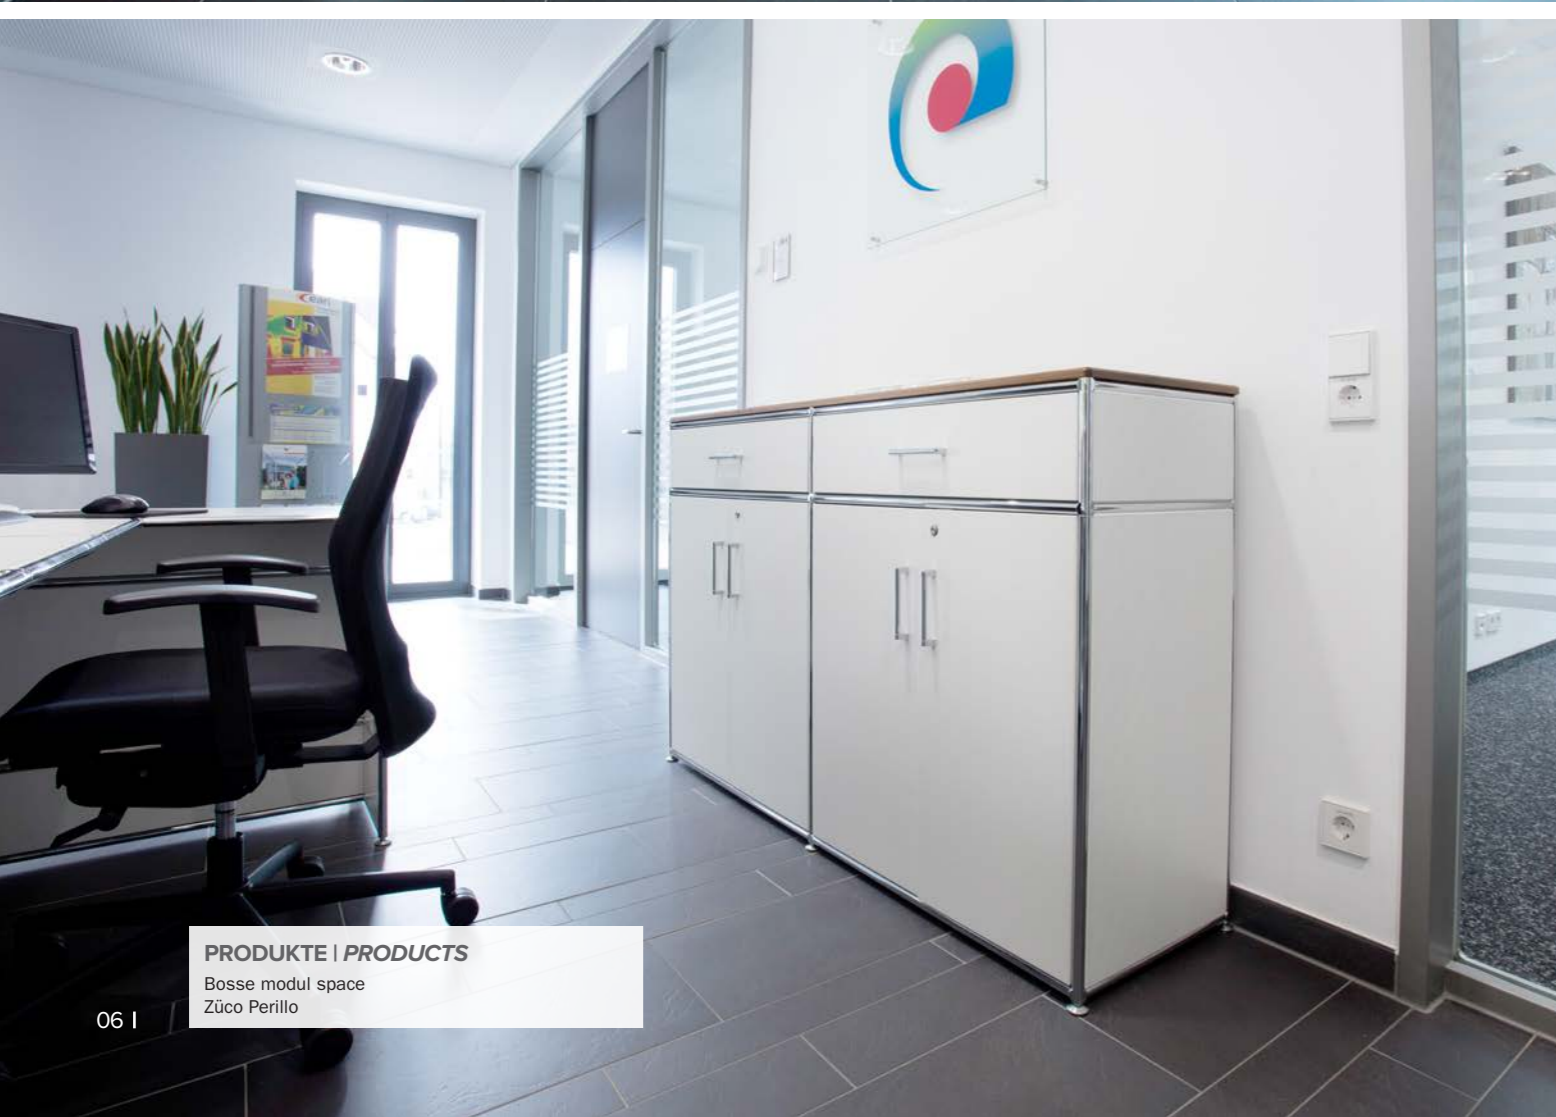

PRODUKTE | PRODUCTS
Bosse modul space
Züco Perillo