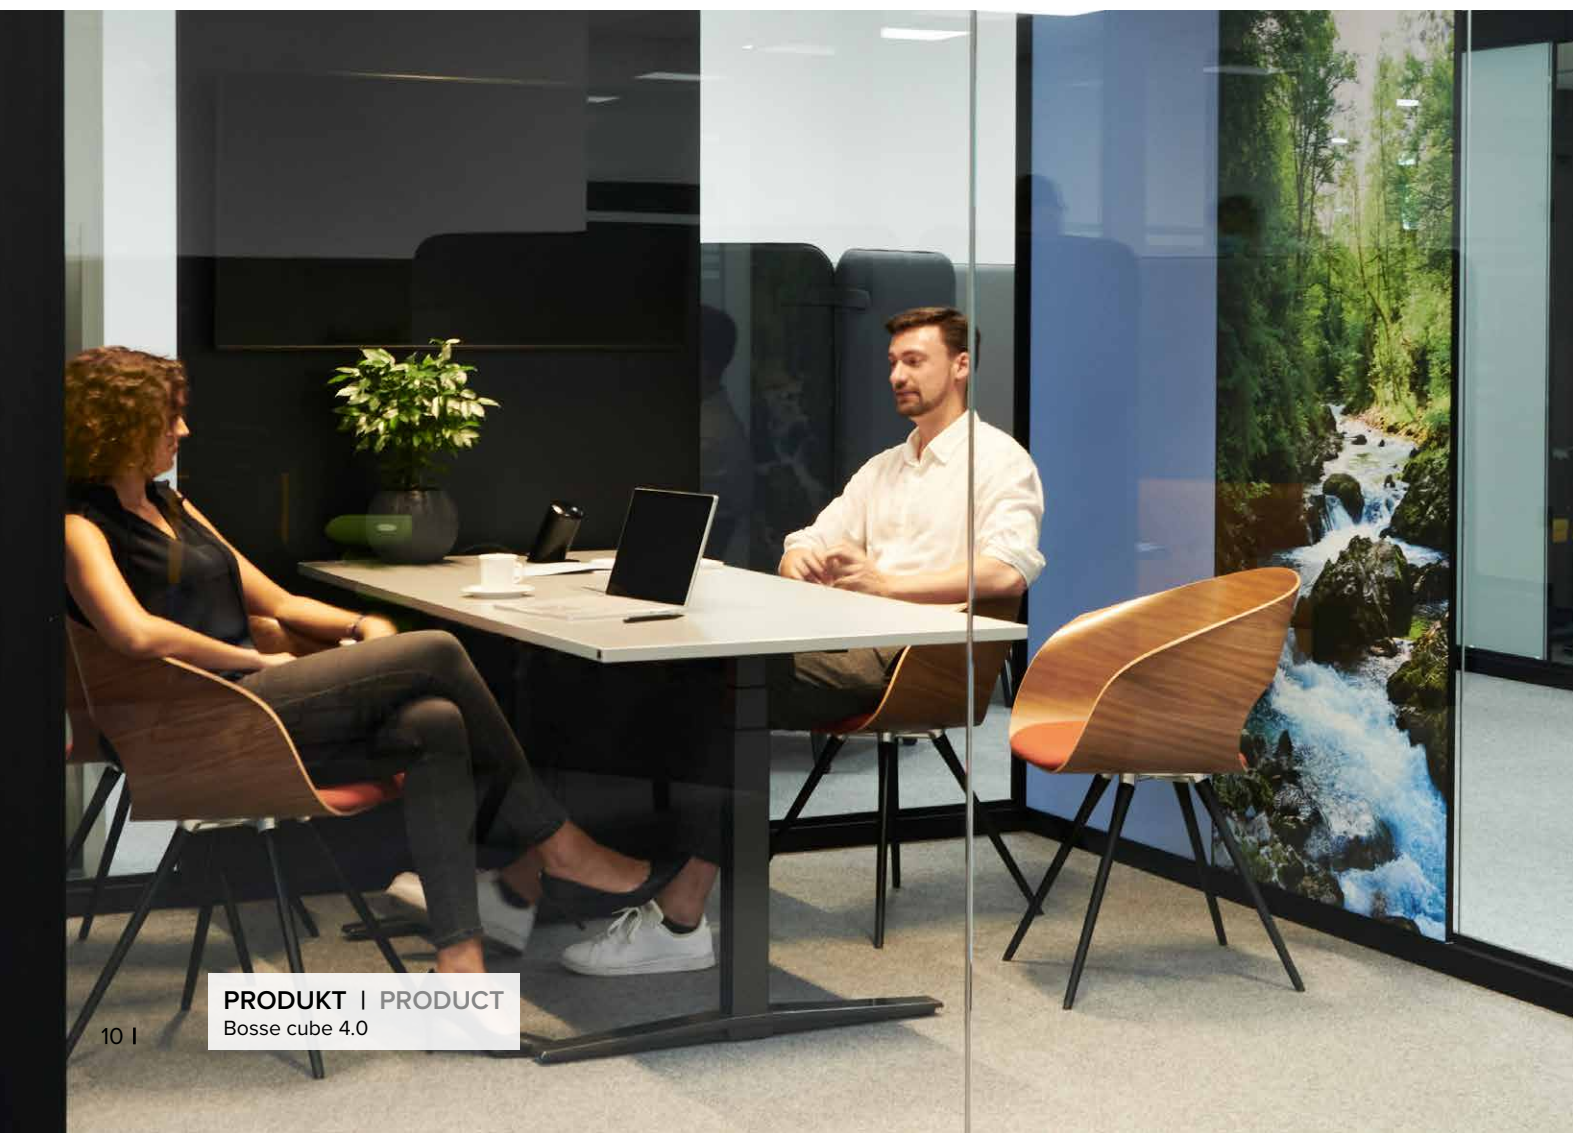

PRODUKT | PRODUCT
Bosse cube 4.0