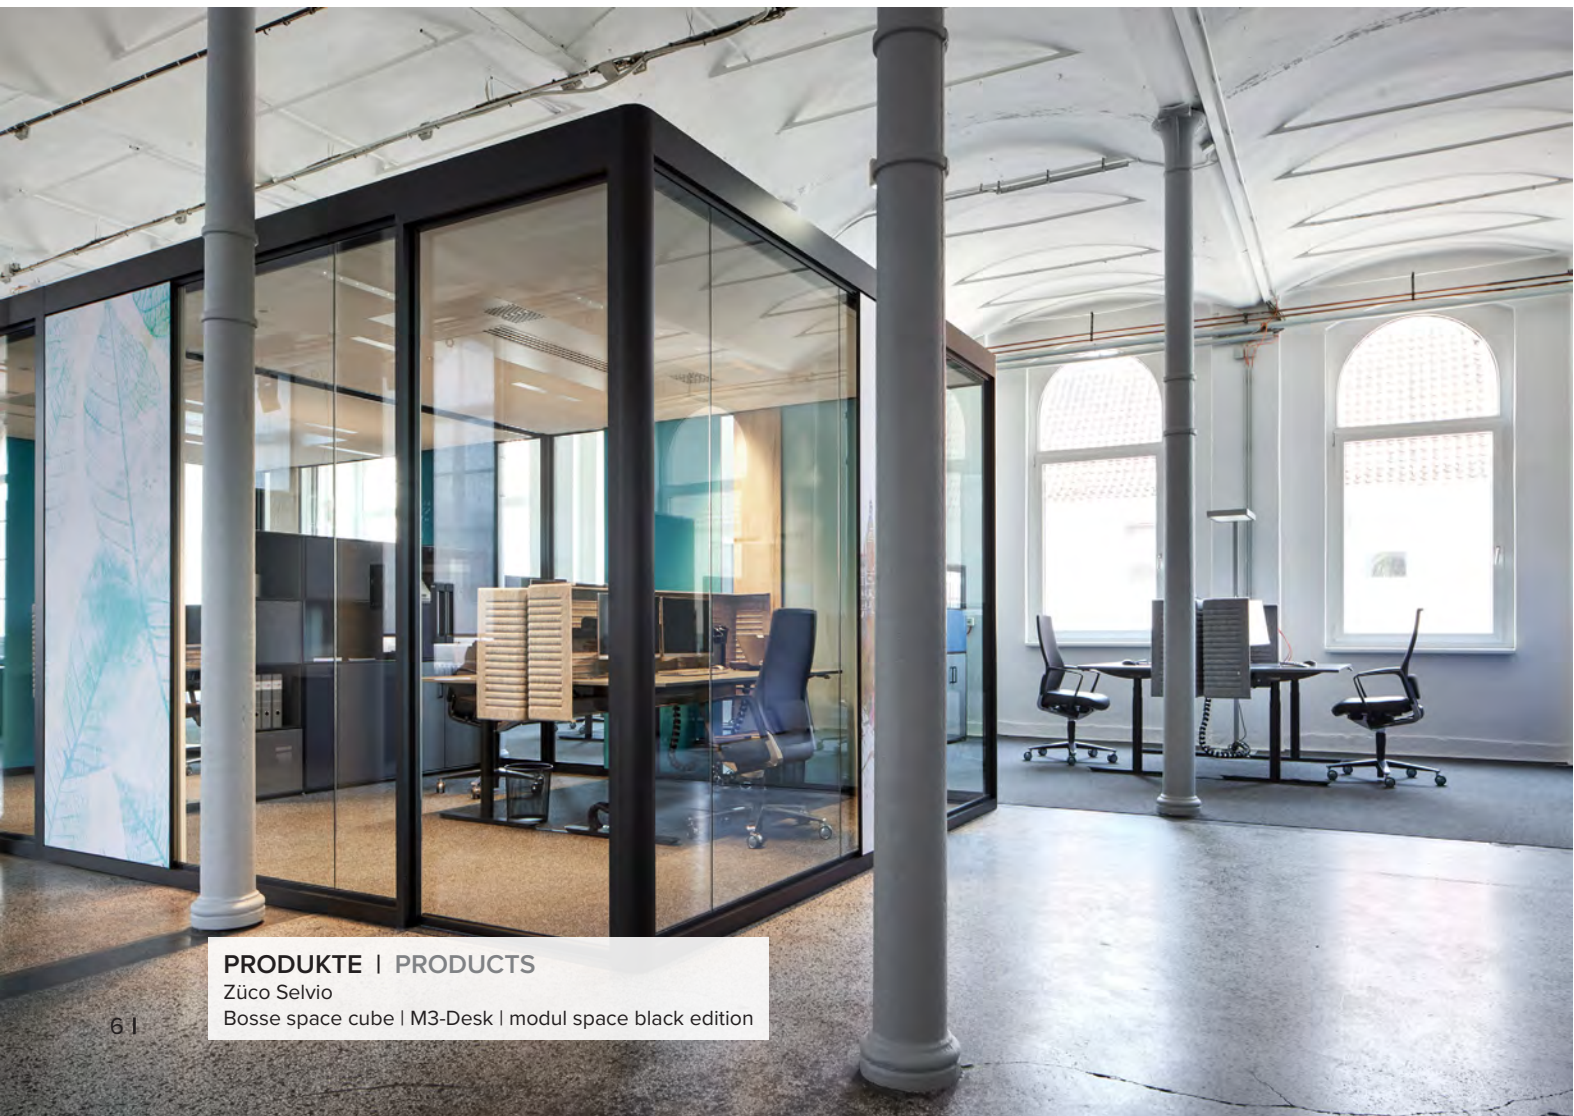

# SITUATIONS

Office 360, Hannover

OFFICE 360

DAUPHIN

HumanDesign® Group

**PRODUKTE | PRODUCTS**

Züco Selvio E

Bosse space cube | bosselino | M3-Desk | modul space black edition

Trendoffice to-swift

**PRODUKTE | PRODUCTS**

Züco Selvio

Bosse modul space black edition

**PRODUKTE | PRODUCTS**

Züco Little Perillo

Dauphin Allora

Bosse space cube | modul space black edition

Trendoffice to-swift

**PRODUKTE | PRODUCTS**

Züco Selvio

Bosse space cube | M3-Desk | modul space black edition

**PRODUKTE | PRODUCTS**

Züco Selvio E

Bosse M3-Desk | modul space black edition

**PRODUKTE | PRODUCTS**