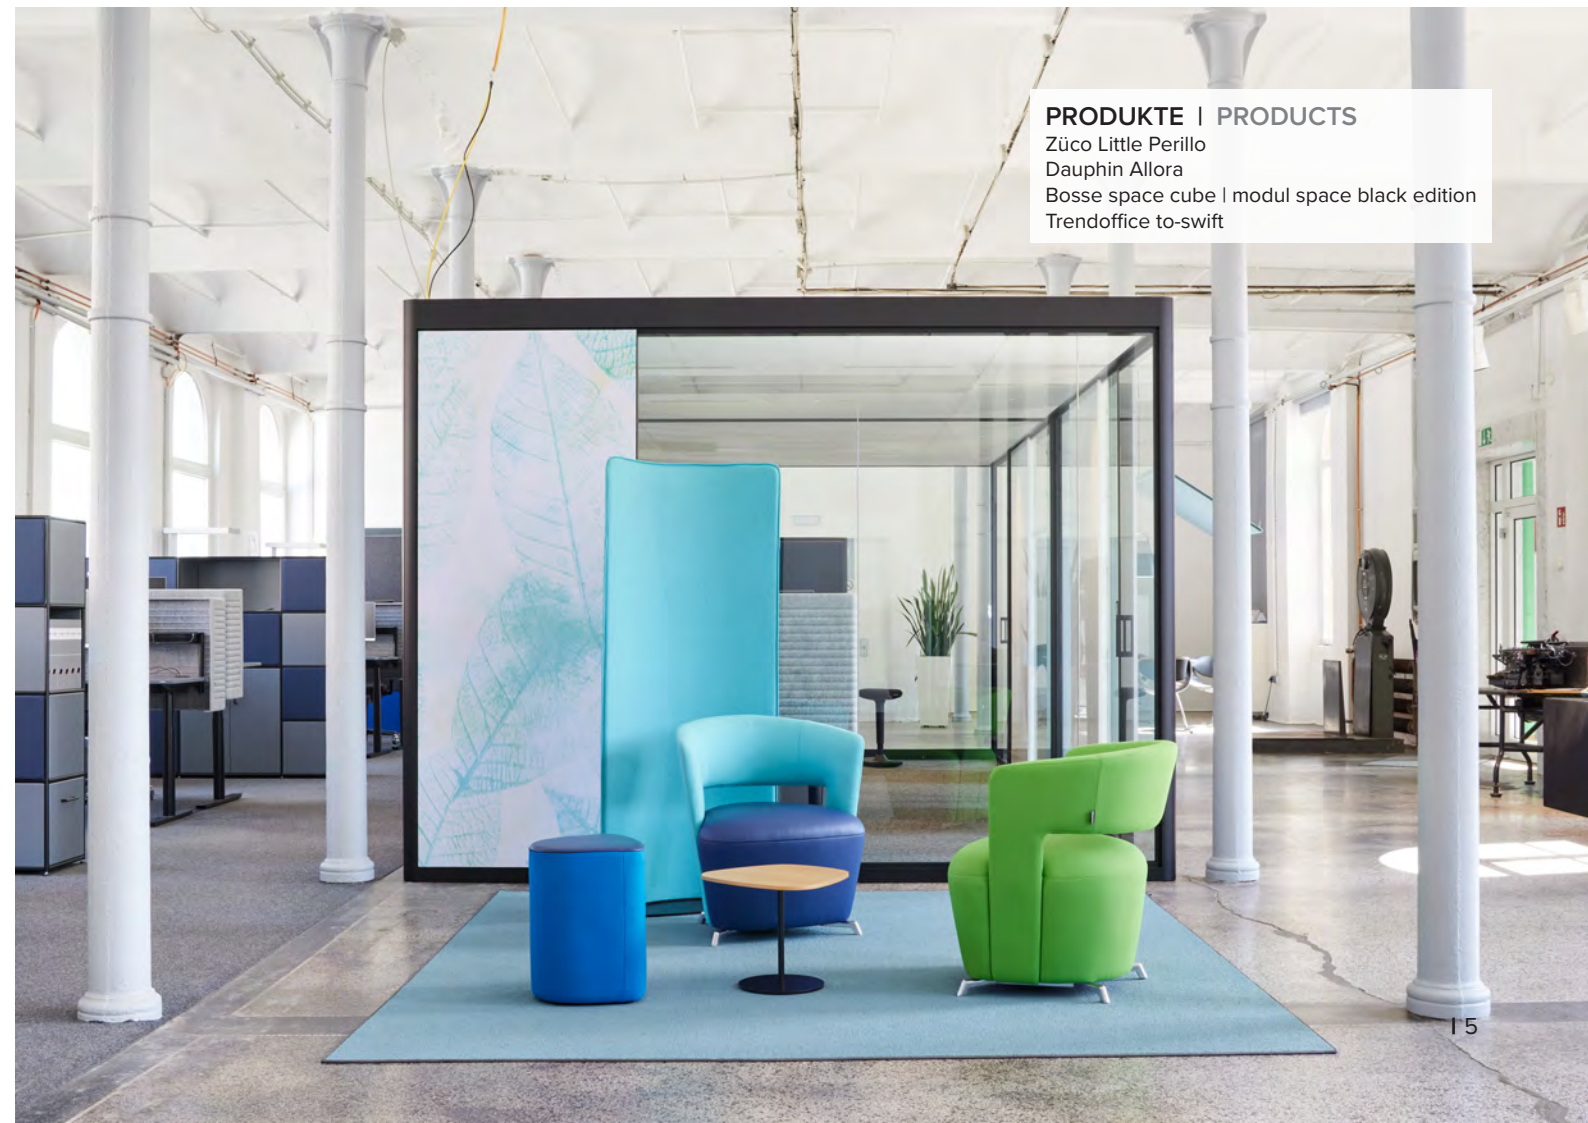

# SITUATIONS

Office 360, Hannover

OFFICE 360

DAUPHIN

HumanDesign® Group

**PRODUKTE | PRODUCTS**

Züco Selvio E

Bosse space cube | bosselino | M3-Desk | modul space black edition

Trendoffice to-swift

**PRODUKTE | PRODUCTS**

Züco Selvio

Bosse modul space black edition

**PRODUKTE | PRODUCTS**

Züco Little Perillo

Dauphin Allora

Bosse space cube | modul space black edition

Trendoffice to-swift

**PRODUKTE | PRODUCTS**

Züco Selvio

Bosse space cube | M3-Desk | modul space black edition

**PRODUKTE | PRODUCTS**

Züco Selvio E

Bosse M3-Desk | modul space black edition

**PRODUKTE | PRODUCTS**